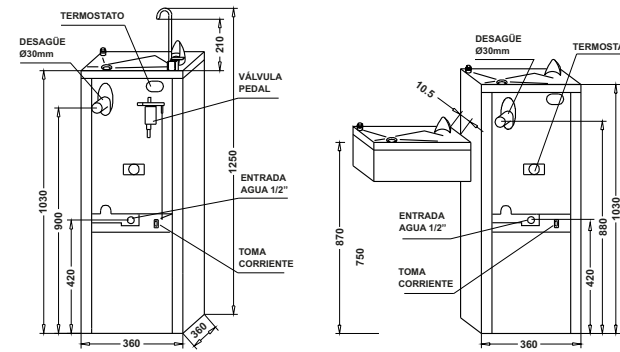

Fuentes de agua de instalación.

Ofrecen la mayor durabilidad, robustez y economía de uso

Superior calidad, totalmente fabricadas en acero inoxidable A-304, incluido chasis interior