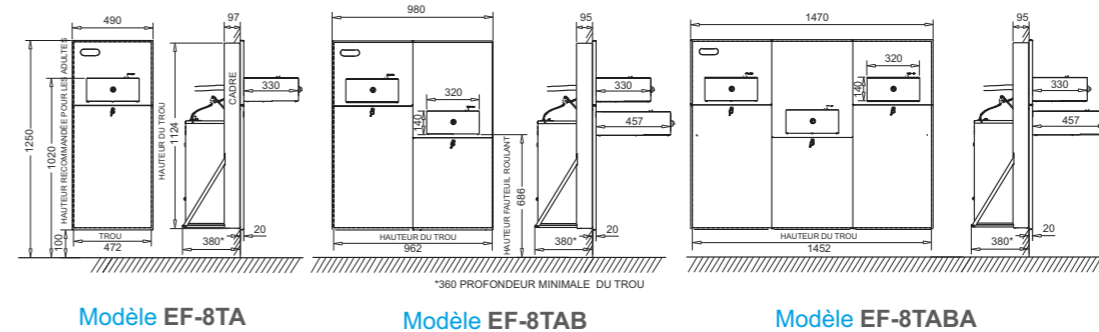

Canaletas
SOURCE DE VIE

Série EF

Fontaines à eau SÉRIE EF

Semi encastrable, murale. Système modulaire.

L'eau peut être transportée vers plusieurs fontaines à la fois.

Entièrement fabriquées en acier inoxydable, y compris le châssis intérieur.

Canaletas

Modèle EF-8TA

Modèle EF-8TAB

Modèle EF-8TABA

Modèle EF-8TA

Châssis intérieur
GARANTIE

Série EF

Plusieurs hauteurs de distribution d'eau : adultes, enfants et personnes handicapées.

En raccordant les fontaines à eau au groupe froid, il est possible de distribuer de l'eau à plusieurs personnes à la fois.

L'installation du groupe froid à l'intérieur du mur permet d'économiser de l'espace en éliminant tout encombrement du passage.