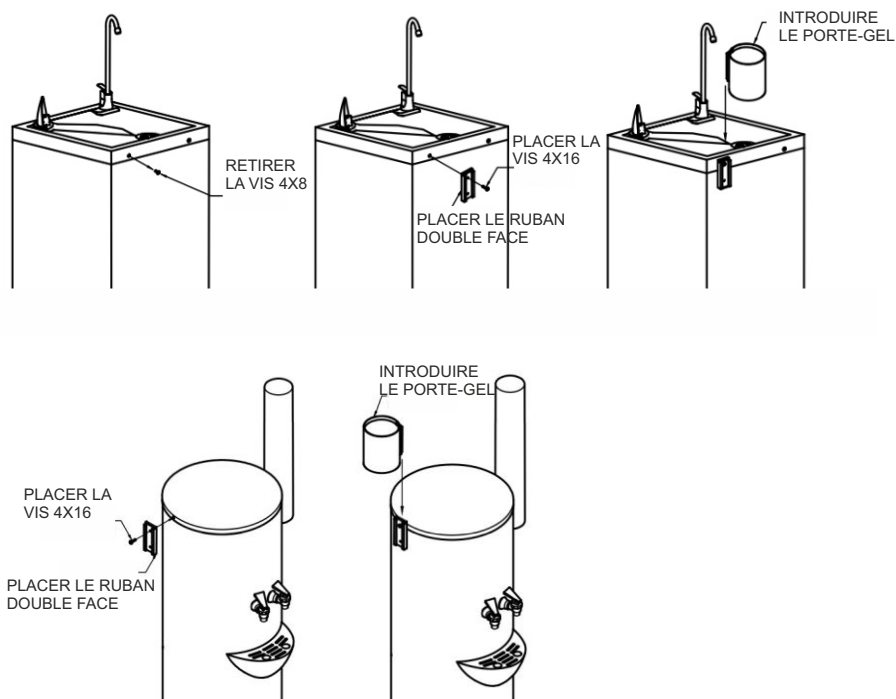

## Accessoire Porte-gel

Support pour gel désinfectant sur votre fontaine à eau Canaletas

Fabriqué en acier inoxydable

### Porte-gel

Accessoire compatible avec vos fontaines à eau ou distributeurs d'eau Canaletas. Hygiène maximale lors de la consommation d'eau.

Pour accéder facilement au gel ou à la solution désinfectante avant et après avoir actionné les fontaines avec les mains. S'adapte facilement aux fontaines et aux nouveaux distributeurs installés, ou au mur si vous préférez. Fabriqué en acier inoxydable. Compatible avec la majorité des distributeurs de gel du marché.

#### Dimensions:

Dimensions: 1140 mm (hauteur) et 914 mm (diamètre).

### Instructions d'installation:

Pour le fixer, il suffit de retirer l'une des vis de la fontaine à eau et de placer le porte-gel à cet endroit. (Les éléments nécessaires sont fournis).

Le porte-gel peut remplacer le porte-verres actuel ou s'installer de l'autre côté de la fontaine.