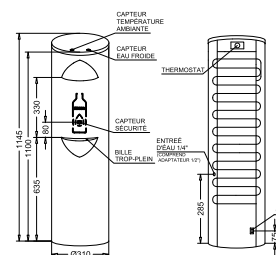

Series 9IDOP

Avec capteurs d'actionnement et de sécurité
Sans utiliser les mains, pour plus de sécurité et d'hygiène.

Entièrement fabriquée en acier inoxydable.

Modèle: M-99IDOP

Série 9IDOP

Actionnement: « Sans contact direct »

Sécurité: « Détection de présence de bouteille »

Il n'est pas nécessaire de toucher les boutons d'eau. Pour remplir une bouteille (gobelet), il suffit de placer le récipient face au capteur frontal, puis de sélectionner l'eau désirée en approchant le doigt du bouton. Par sécurité, l'eau coule uniquement en présence d'une bouteille (gobelet) face au capteur. Comporte une bille rouge témoin de trop-plein du bac récupérateur. L'hygiène est accrue grâce à la protection et robinet couvert, évitant ainsi tout contact manuel. La fontaine étant plus haute, l'ergonomie et la facilité d'utilisation ont aussi été privilégiées. Système de froid par serpentín, très efficace et hygiénique. Température de l'eau facilement réglable (thermostat).

Modèle

M-99IDOP

- Eau froide.
- Eau température ambiante.
- Actionnement automatique par capteurs de proximité.