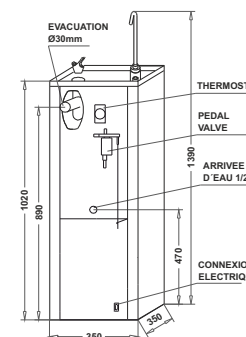

Fontaines sur pied

Un débit d'eau fraîche remarquable grâce à sa capacité de réfrigération supérieure

De qualité supérieure, fabriquée entièrement en acier inoxydable, châssis intérieur inclus.

Installation par trois points de connexion basique

Canaletas
SOURCE DE VIE

10
Ans
Châssis intérieur
GARANTIE