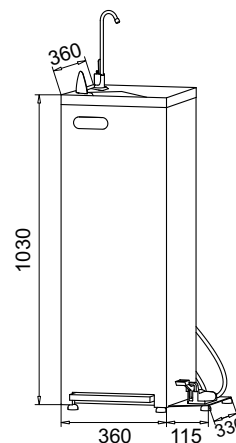

### Caractéristiques techniques

Valve à pédale professionnelle montée au sol. Corps, pédale et boîtier en laiton chromé. Corps monobloc avec système à bascule et disques antifriction. Pédale résistante à surface antidérapante. Régulation instantanée du débit en fonction de la position de la pédale. Boîtier amovible équipée d'un filtre en acier inoxydable antiparticules. Système anti-choc à ouverture progressive.