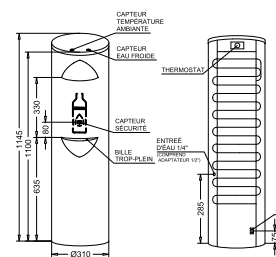

Series 9IDOP

Avec capteurs d'actionnement et de sécurité
Sans utiliser les mains, pour plus de sécurité et d'hygiène.

Entièrement fabriquée en acier inoxydable.

Modèle: M-99IDOP

Série 9IDOP

Actionnement: « Sans contact direct »
Sécurité: « Détection de présence de bouteille »

Il n'est pas nécessaire de toucher les boutons d'eau. Pour remplir une bouteille (gobelet), il suffit de placer le récipient face au capteur frontal, puis de sélectionner l'eau désirée en approchant le doigt du bouton. Par sécurité, l'eau coule uniquement en présence d'une bouteille (gobelet) face au capteur. Comporte une bille rouge témoin de trop-plein du bac récupérateur. L'hygiène est accrue grâce à la protection et robinet couvert, évitant ainsi tout contact manuel. La fontaine étant plus haute, l'ergonomie et la facilité d'utilisation ont aussi été privilégiées. Système de froid par serpentin, très efficace et hygiénique. Température de l'eau facilement réglable (thermostat).

Modèle

M-99IDOP

- Eau froide.
- Eau température ambiante.
- Actionnement automatique par capteurs de proximité.