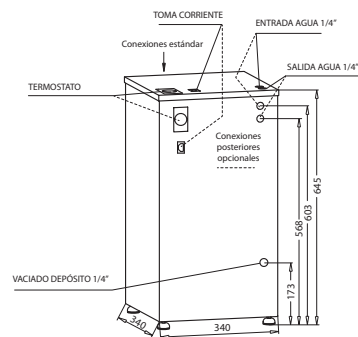

Para suministrar agua fría a fuentes o grifería.
Diseñado para uso exterior o interior.

Modelo compacto para una fácil instalación:
debajo de la fregadera o encimera, detrás de la pared
(fuentes de agua empotradas Canaletas EN, EF)
o donde se quiera instalar el equipo de agua fría
separado del punto de acceso a la bebida.

Preparado para realizar las conexiones por la parte
superior (estándar desde fábrica) o posterior del equipo.
Posibilidad de vaciar el depósito para una mayor higiene.
Temperatura del agua fría regulable mediante termostato.

Modelos

GF-6T

Altura: 567 mm

GF-86T

Altura: 645 mm

Superior capacidad de frío.

Modelo GF-6T

Modelo GF-86T

Características técnicas

	GF-6T	GF-86T
Potencia frigorífica (W)	400	600
Consumo eléctrico (W)	200	230
Intensidad eléctrica 230 V 50Hz monofásico (A) (Consultar otras opciones)	0,9	1,1
Capacidad de frío [T. ambiente: 30°C, T. entrada: 27°C, T. salida: 17°C] (l/h)	35	50
Capacidad deposito (l)	4,5	4,5
Temperatura salida agua fría (regulable por termostato) (°C)	4-11	4-11
Gas refrigerante (sin CFC's)	R-134a	R-134a
Dimensiones (mm). Alto x Ancho x Profundo	567x340x340	645x340x340