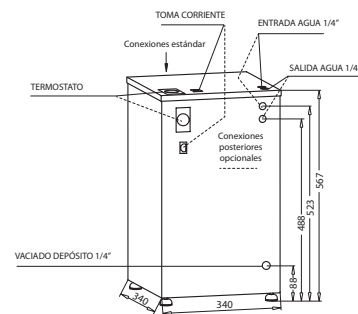

Para suministrar agua fría a fuentes o grifería.
Diseñado para uso exterior o interior.

Modelo compacto para una fácil instalación:
debajo de la fregadera o encimera, detrás de la pared
(fuentes de agua empotradas Canaletas EN, EF)
o donde se quiera instalar el equipo de agua fría
separado del punto de acceso a la bebida.

Preparado para realizar las conexiones por la parte
superior (estándar desde fábrica) o posterior del equipo.
Posibilidad de vaciar el depósito para una mayor higiene.
Temperatura del agua fría regulable mediante termostato.

Modelos

GF-6T

Altura: 567 mm

GF-86T

Altura: 645 mm

Superior capacidad de frío.

Modelo GF-6T

Modelo GF-86T

Características técnicas

	GF-6T	GF-86T
Potencia frigorífica (W)	400	600
Consumo eléctrico (W)	200	230
Intensidad eléctrica 230 V 50Hz monofásico (A) (Consultar otras opciones)	0,9	1,1
Capacidad de frío [T. ambiente: 30°C, T. entrada: 27°C, T. salida: 17°C] (l/h)	35	50
Capacidad deposito (l)	4,5	4,5
Temperatura salida agua fría (regulable por termostato) (°C)	4-11	4-11
Gas refrigerante (sin CFC's)	R-134a	R-134a
Dimensiones (mm). Alto x Ancho x Profundo	567x340x340	645x340x340