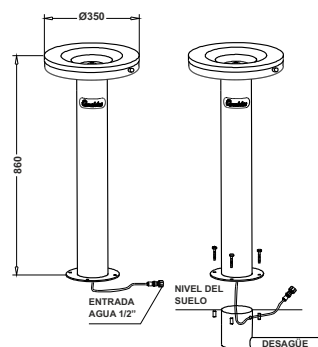

Serie J

Especialmente diseñada para su uso en el exterior, como jardines públicos, privados, patios de colegios...

Gran robustez, gracias al elevado espesor del acero utilizado en su construcción (2mm).

Pulsador lateral de gran resistencia y durabilidad.

Agua a temperatura natural, sin equipo de refrigeración.