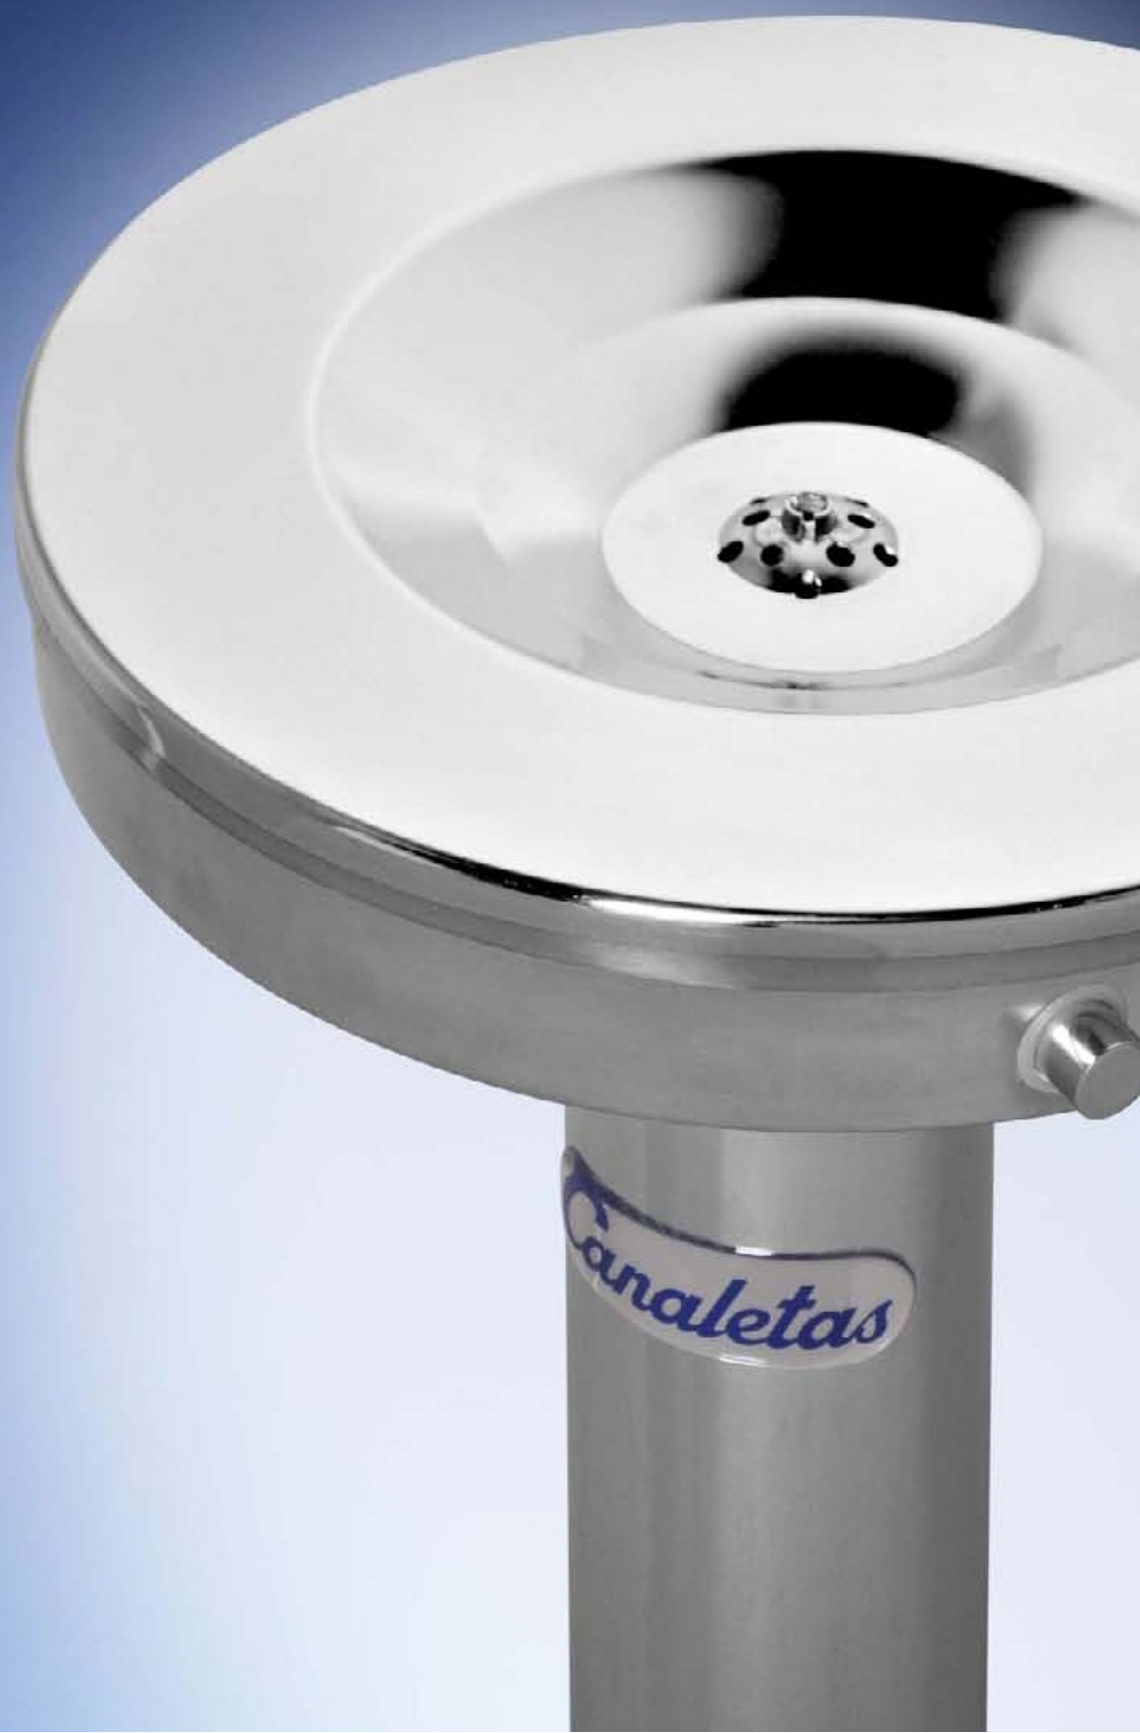

*Canaletas*  
FUENTES DE VIDA

Serie J

## Fuentes de agua de instalación.

Fuentes diseñadas para todo tipo de jardines públicos o privados.

*Superior calidad, fabricadas totalmente en acero inoxidable.*

Modelo: M-2JRO

Pulsador lateral de gran resistencia y durabilidad.

Agua a temperatura natural, sin equipo de refrigeración.

#### M-2JRO

- Surtidor agua natural accionado mediante pulsador lateral.