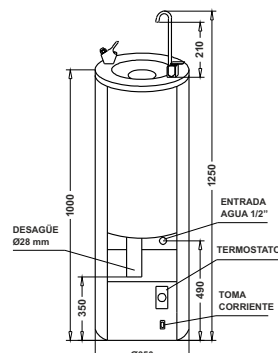

Serie 6RO

Fuentes de agua de instalación.

Diseño de gran elegancia y funcionalidad.

Totalmente fabricados en acero inoxidable, incluido chasis interior.

10
AÑOS

GARANTÍA
Chasis Interior

Serie 6RO

Aúna las ventajas de una fuente de instalación aportando un atractivo diseño

Elegante plato superior. Protección higiénica a la salida del agua del surtidor. Temperatura del agua fácilmente regulable (termostato). Posibilidad de beber también con vasos en los modelos con llenavaso (LV).

Modelos

M-6ARO

- Surtidor agua fría, pulsador manual.

M-6AROLV

- Surtidor agua fría, pulsador manual.

- Llenavaso.

M-2ARO

- Modelo sin refrigeración.

- Surtidor agua natural, pulsador manual.

Instalación mediante tres puntos de conexión básicos.

Muy recomendable la utilización de filtro depurador para mejorar la calidad del agua.