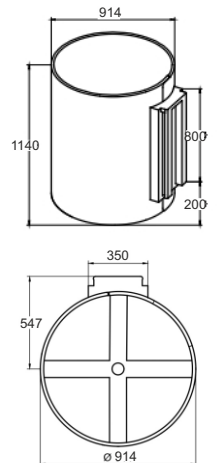

*excepto dispensadores de botellón y marca Fonlife

Medidas:

Medidas: 1140 mm (alto) y 914 mm (diámetro)

Instrucciones de instalación:

Para acoplarlo basta con quitar uno de los tornillos de la fuente de agua y colocar en este lugar el portagel. (Se suministran las piezas necesarias).