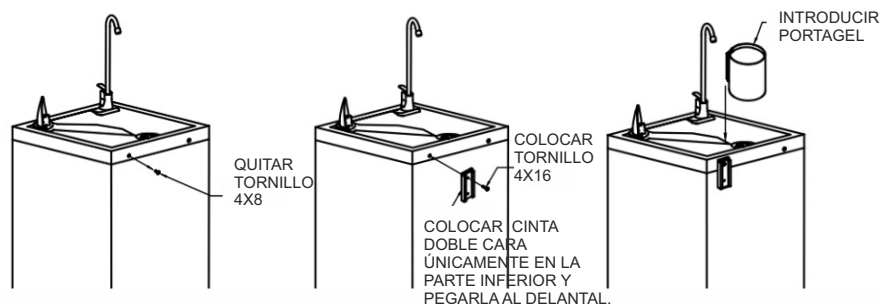

Para acceder fácilmente al gel o solución desinfectante antes y después de accionar las fuentes con las manos. Se puede acoplar de forma muy sencilla a las fuentes y dispensadores instalados, nuevos o si prefiere a la pared. Fabricado en acero inoxidable. Compatible con la mayoría de dispensadores de gel del mercado.

*excepto dispensadores de botellón y marca Fonlife

Medidas:

Medidas: 1140 mm (alto) y 914 mm (diámetro)

Instrucciones de instalación:

Para acoplarlo basta con quitar uno de los tornillos de la fuente de agua y colocar en este lugar el portagel. (Se suministran las piezas necesarias).