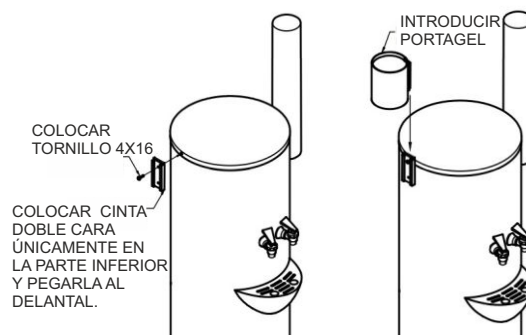

UNE 149101

FÁBRICA Y OFICINAS
Ronda de Llevant, 10
08820 El Prat de Llobregat
Barcelona (España)
T. +34 934 358 546
F. +34 934 350 604

INTERNET
www.canaletas.com
www.fuentesde-agua.com
infon@canaletas.es

Canaletas
FUENTES DE VIDA