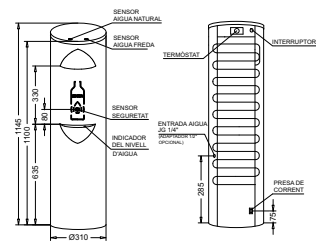

Sèrie 9IDOP

Amb sensors d'accionament i seguretat
Sense utilitzar les mans, més seguretat i higiene.

Totalment fabricada amb acer inoxidable

Model: M-99IDOP

Sèrie 9IDOP

Accionament "sense tocar el polsador"
Seguretat: "només si hi ha ampolla o got"

No cal tocar els polsadors d'aigua. Per omplir una ampolla (o got), només cal col·locar-la davant del sensor frontal i s'il·luminarà. Després, es tria l'aigua que es vulgui apropant el dit al polsador. Per seguretat no es dispensarà aigua si no hi ha una ampolla (o got) davant del sensor. L'indicador vermell indica que s'ha de buidar el recollidor d'aigua. Més higiene de l'aixeta, ja que està coberta. Més alta per a una millor ergonomia d'ús. Sistema de fred amb serpentí, d'una gran eficàcia i higiene. Temperatura de l'aigua fàcilment regulable (termòstat).

Model

M-99IDOP

- Aigua freda
- Aigua natural
- Accionament automàtic per sensors de proximitat.

* color gris sota comanda