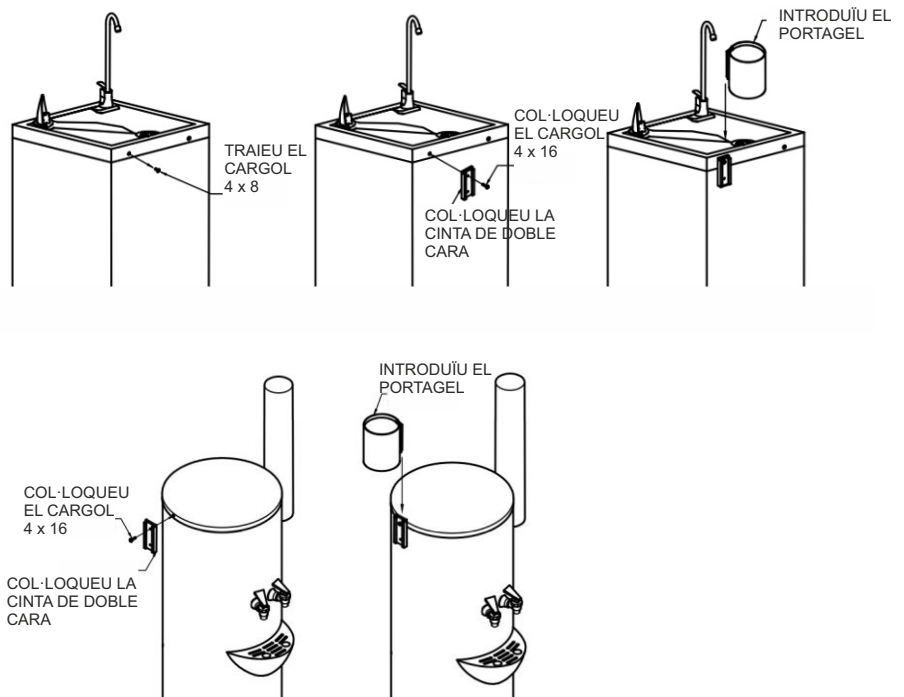

Accessori portagel

Suport per a gel desinfectant per a les fonts d'aigua Canaletas

Fabricat amb acer inoxidable

Portagel

Accessori compatible amb les vostres fonts o dispensadors d'aigua Canaletas. Higiene màxima a l'hora de beure aigua.

Per accedir fàcilment al gel o la solució desinfectant abans i després d'accionar les fonts amb les mans. Es pot acoblar molt senzillament a les fonts i els dispensadors instal·lats, als nous o, si ho preferiu, a la paret. Fabricat amb acer inoxidable. Compatible amb la majoria de dispensadors de gel del mercat.

*excepte dispensadors amb garrafa i de la marca Fonlife.

Mida:

Mida: 1.140 mm (alçària) i 914 mm (diàmetre).

Instruccions d'instal·lació:

Per acoblar-lo només cal treure un dels cargols de la font d'aigua i col·locar allà el portagel. (Se subministren les peces necessàries).

L'accessori portagel pot substituir el portagots actual o es pot acoblar a l'altre costat de la font.