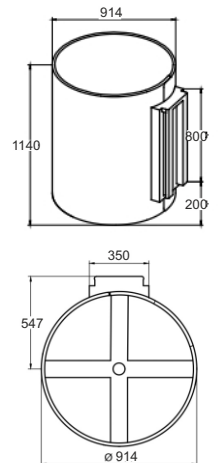

*excepte dispensadors amb garrafa i de la marca Fonlife.

Mida:

Mida: 1.140 mm (alçària) i 914 mm (diàmetre).

Instruccions d'instal·lació:

Per acoblar-lo només cal treure un dels cargols de la font d'aigua i col·locar allà el portagel. (Se subministren les peces necessàries).