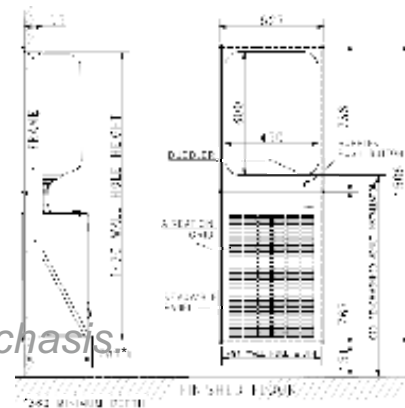

Fuentes de agua

Diseño mural totalmente empotrado para un espacio de paso diáfano.

Totalmente fabricadas en acero inoxidable, incluido chasis.

Modelo: EN-8TLV

Internal chassis
WARRANTY

Serie EN

Ideal para instalar en pasillos, corredores o espacios reducidos.

La instalación del equipo de frío y plato de agua detrás de la pared ofrecen un paso totalmente libre de obstáculos.
Todos los elementos fabricados en acero inoxidable de elevado grosor: plato superior, paneles frontales, estructura interior y equipo de frío.
Amplias dimensiones interiores para beber cómodamente..
Surtidor en acero inoxidable A-316 con protección higiénica.
Pulsador frontal antivandálico y regulación de la altura del agua mediante exclusiva valvula de membrana de gran precisión.
Profundo plato redondo con diseño anti-salpicaduras.
Panel inferior de ventilación extraíble para acceso para el mantenimiento.
Estructura interior que soporta el plato, paneles y el equipo de frío.
Temperatura del agua fácilmente regulable mediante termostato.
Posibilidad de vaciar el grupo de frío para una mayor higiene.

Modelos con:

- **LV:** Plato superior con llenavaso y pulsador adicional.
- **PV:** Accesorio lateral portavasos y recogevasos.

Accesorios

Hay un catálogo específico para filtros

FILTROS DEPURADORES :