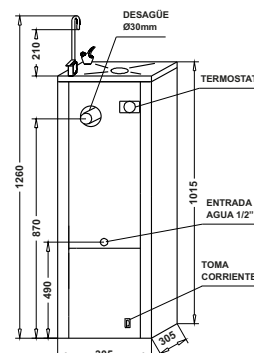

#### T-7PLV

- Pedido mínimo 6 unidades.
- Exterior en acero plastificado. Color gris.
- Sistema de frío estático.
- Surtidor agua fría, pulsador manual.
- Llenavaso.

T-6PLV

T-7PLV

Instalación mediante tres puntos de conexión básicos.