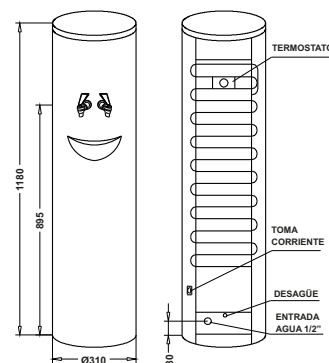

Con filtración por Ósmosis Inversa integrada.
Pensado para las aguas más difíciles.

Incorpora un equipo de filtración por ósmosis inversa de gran capacidad que elimina sólidos en suspensión, diluidos y microorganismos, para obtener un agua de gran pureza. Se recomienda su utilización en aquellas poblaciones donde el agua de la red municipal es de inferior calidad y se requiere una filtración de mayor capacidad. Mismas características que el modelo M77ID, pero con desagüe para el agua sobrante del proceso de ósmosis.

Modelos

M-77OI

- Grifo de agua fría.
- Grifo de agua natural.

EQUIPO DE ÓSMOSIS INTEGRADO EN M-77OI

Diseño compacto, que no requiere múltiples conexiones y evita posibles pérdidas de agua.

- 4 Fases de filtración con bomba.

Accesorios

FILTROS

Sistema de ósmosis inversa compuesto de 3 filtros y una membrana de ósmosis inversa, que requieren una periodicidad de cambio.

PORTAVASOS (opcional)
Fácil acceso a los vasos.

VASOS

Vasos de plástico de 220 c.c.

PATENTADO

Características técnicas

	Serie OI
Potencia frigorífica (W)	205
Consumo eléctrico (W)	100
Intensidad eléctrica 230 V 50Hz monofásico (A) (Consultar otras opciones)	0,5
Capacidad de frío (T. ambiente: 30°C, T. entrada: 27°C, T. salida: 17°C)(L/H)	18
Tiempo de llenado de un vaso (segundos)	4
Temperatura salida agua fría (regulable por termostato) (°C)	4-11
Gas refrigerante (sin CFC's)	R-134a
Dimensiones (diámetro x alto) cm	27 x 118
Peso neto (KG)	19