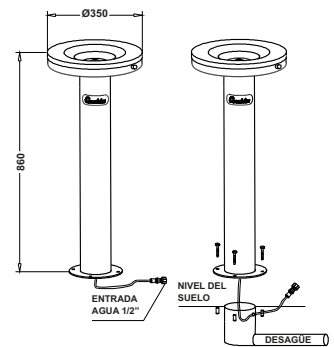

Especialmente diseñada para su uso en el exterior, como jardines públicos, privados, patios de colegios...

Gran robustez, gracias al elevado espesor del acero utilizado en su construcción (2mm).

Pulsador lateral de gran resistencia y durabilidad.

Agua a temperatura natural, sin equipo de refrigeración.

Modelos

M-2JRO

- Surtidor agua natural accionado mediante pulsador lateral.

Dos alturas:

M-2JRO 86

- Estándar. Altura: 860mm.

M-2JRO 56

- Para niños. Altura: 560mm.

Modelo: M-2JRO

FÁBRICA Y OFICINAS
Ronda de Llevant, 10
08820 El Prat de Llobregat
Barcelona (España)
T. +34 934 358 546
F. +34 934 350 604

INTERNET
www.canaletas.es
www.canaletas.com
info@canaletas.es