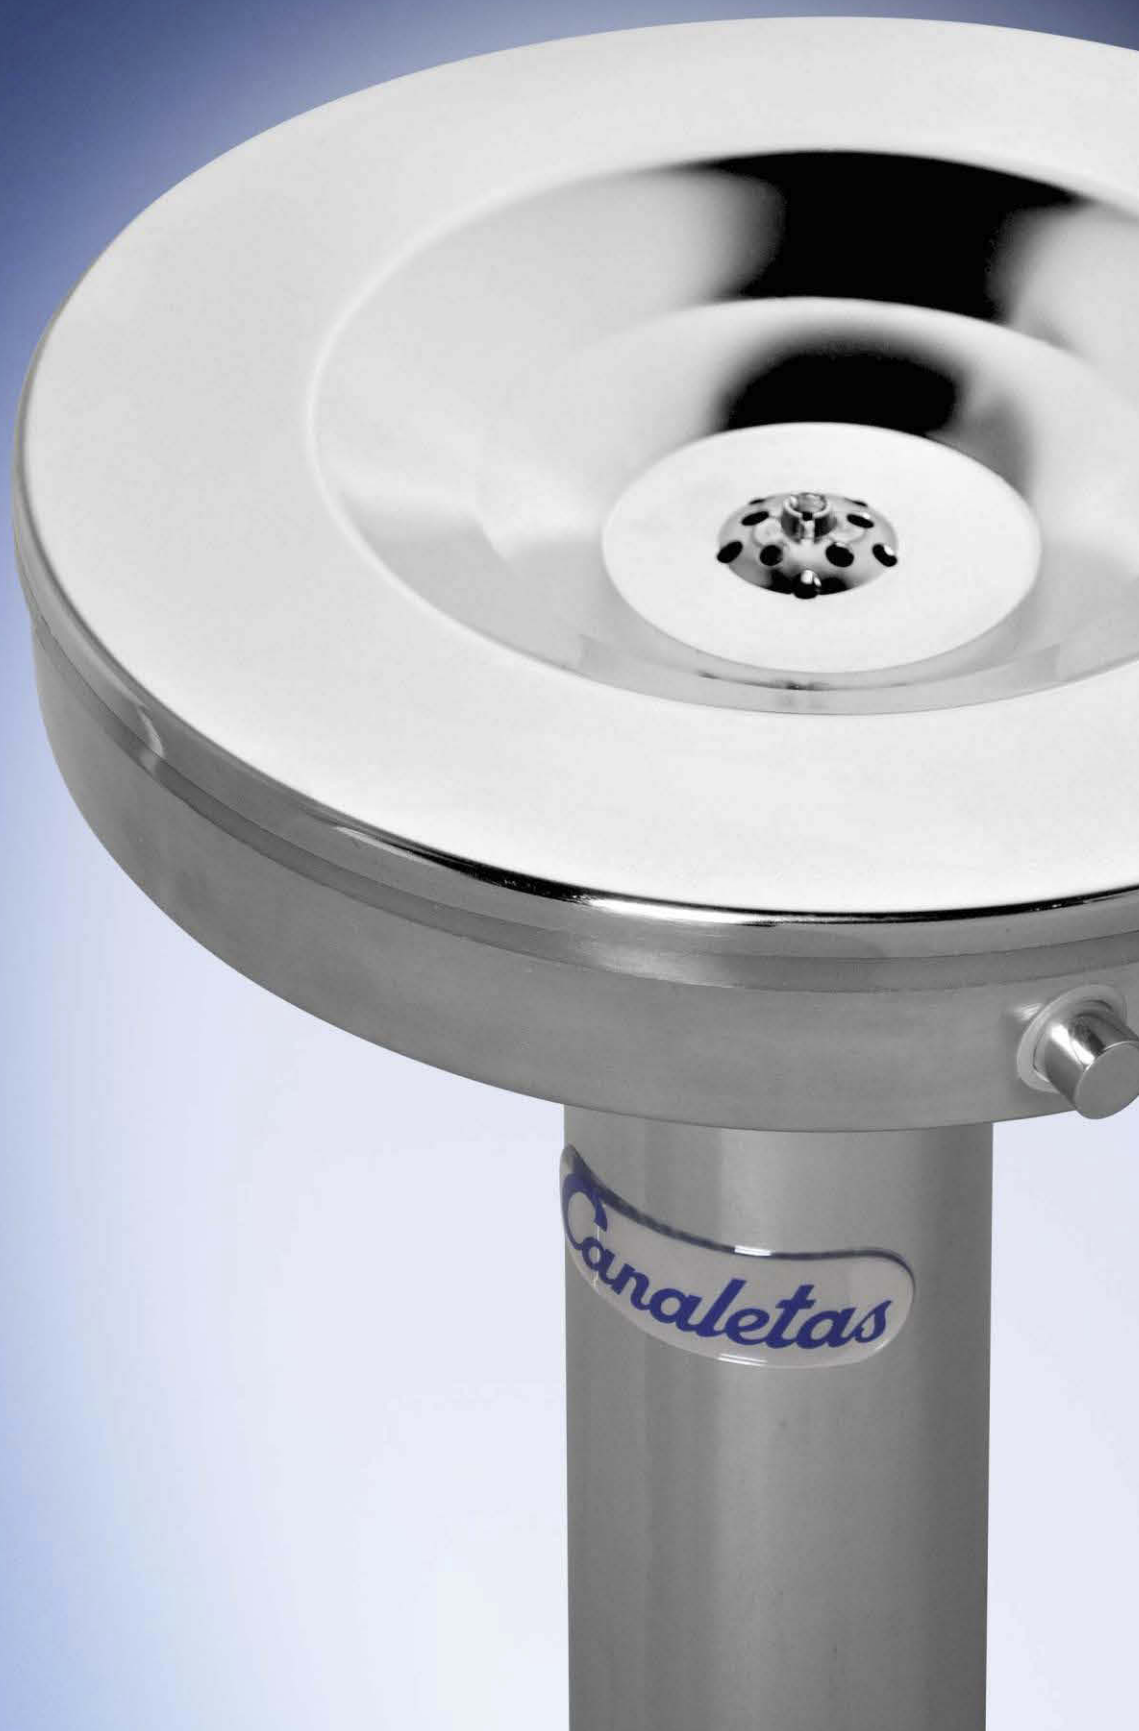

Canaletas
FUENTES DE VIDA

Serie J

Fuentes de agua de instalación.

Fuentes diseñadas para todo tipo de jardines públicos o privados.

Superior calidad, fabricadas totalmente en acero inoxidable A-304.

Serie J

Especialmente diseñada para su uso en el exterior, como jardines públicos, privados, patios de colegios...

Gran robustez, gracias al elevado espesor del acero utilizado en su construcción (2mm).

Pulsador lateral de gran resistencia y durabilidad.

Agua a temperatura natural, sin equipo de refrigeración.

Modelos

M-2JRO

- Surtidor agua natural accionado mediante pulsador lateral.

Dos alturas:

M-2JRO 86

- Estándar. Altura: 860mm.

M-2JRO 56