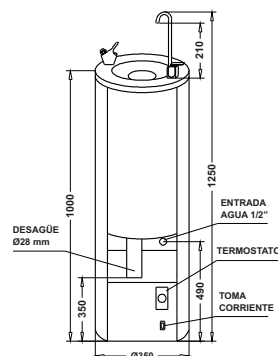

##### M-6ARO

- Surtidor agua fría, pulsador manual.

##### M-6AROLV

- Surtidor agua fría, pulsador manual.

- Llenavastos.

##### M-2ARO

- Modelo sin refrigeración.

- Surtidor agua natural, pulsador manual.

Instalación mediante tres puntos de conexión básicos.

Muy recomendable la utilización de filtro depurador para mejorar la calidad del agua.